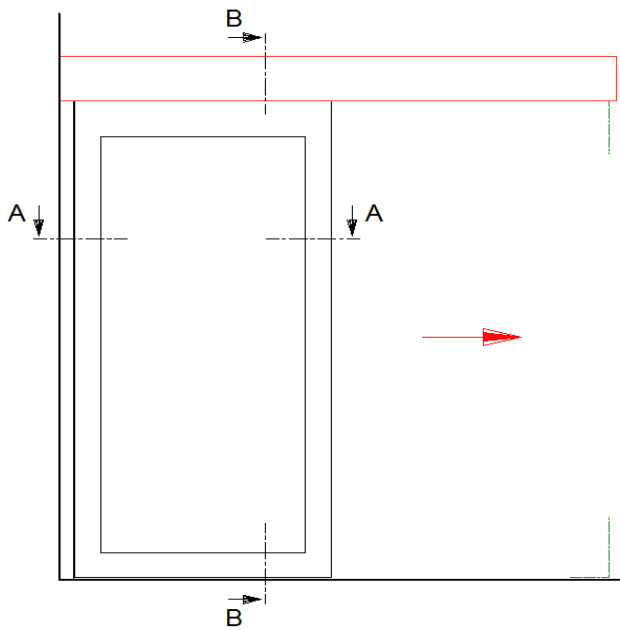

Holz-Schiebetüre / Glasrahmen

- **+** Made - alle Komponenten aus einer Hand
- Kurze Lieferfristen
- Individuelle Gestaltung der Oberfläche:
Furniert, lackiert, HPL/CPL belegt
- Mit oder ohne Glas-Ausschnitt
- Kombination Glasrahmen- oder Vollwand
- Automatik Antrieb von allen Systemanbietern
- Brandschutztechnische Beratung

Technische Details / Glasrahmen

Einlauf V1
Variante Glasrahmen

Hinten H1
Variante Glasrahmen

Einlauf V2
Variante Glas
1x Schutzglas flächenbündig

Einlauf V3
Variante Volltürblatt