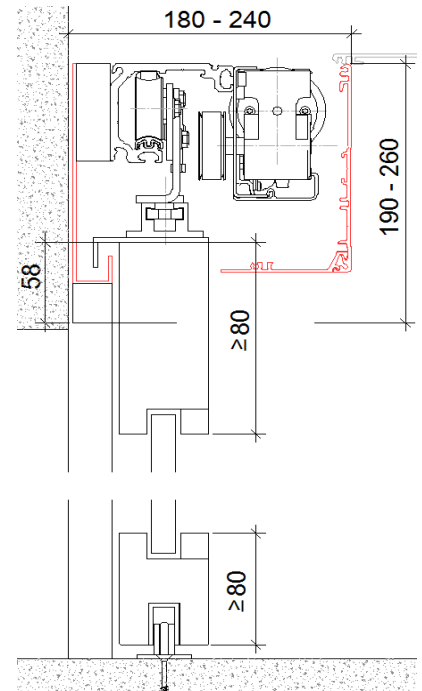

Holz-Schiebetüre / Glasrahmen

- **+** Made - alle Komponenten aus einer Hand
- Kurze Lieferfristen
- Individuelle Gestaltung der Oberfläche:
Furniert, lackiert, HPL/CPL belegt
- Mit oder ohne Glas-Ausschnitt
- Kombination Glasrahmen- oder Vollwand
- Automatik Antrieb von allen Systemanbietern
- Brandschutztechnische Beratung

Technische Details / Glasrahmen

Einlauf V1
Variante Glasrahmen

Hinten H1
Variante Glasrahmen

Einlauf V2
Variante Glas
1x Schutzglas flächenbündig

Einlauf V3
Variante Volltürblatt