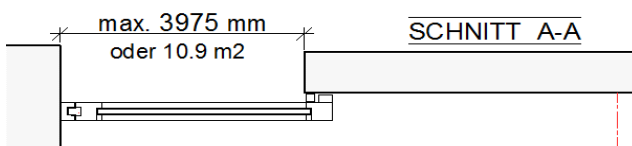

Holz-Schiebetüre / Glasrahmen

- **+** Made - alle Komponenten aus einer Hand
- Kurze Lieferfristen
- Individuelle Gestaltung der Oberfläche:
Furniert, lackiert, HPL/CPL belegt
- Mit oder ohne Glas-Ausschnitt
- Kombination Glasrahmen- oder Vollwand
- Automatik Antrieb von allen Systemanbietern
- Brandschutztechnische Beratung

Technische Details / Glasrahmen

Einlauf V1
Variante Glasrahmen

Hinten H1
Variante Glasrahmen

Einlauf V2
Variante Glas
1x Schutzglas flächenbündig

Einlauf V3
Variante Volltürblatt