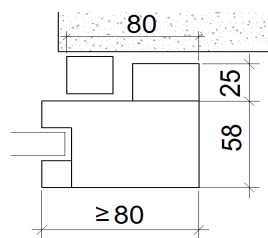

Holz-Schiebetüre / Glasrahmen

- **+** Made - alle Komponenten aus einer Hand
- Kurze Lieferfristen
- Individuelle Gestaltung der Oberfläche:
Furniert, lackiert, HPL/CPL belegt
- Mit oder ohne Glas-Ausschnitt
- Kombination Glasrahmen- oder Vollwand
- Automatik Antrieb von allen Systemanbietern
- Brandschutztechnische Beratung

Technische Details / Glasrahmen

Einlauf V1
Variante Glasrahmen

Hinten H1
Variante Glasrahmen

Einlauf V2
Variante Glas
1x Schutzglas flächenbündig

Einlauf V3
Variante Volltürblatt