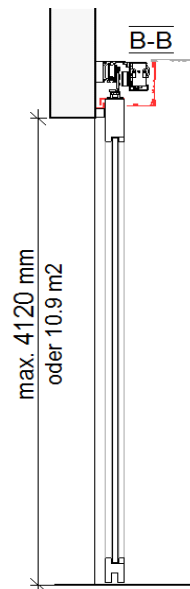

Holz-Schiebetüre / Glasrahmen

- **+** Made - alle Komponenten aus einer Hand
- Kurze Lieferfristen
- Individuelle Gestaltung der Oberfläche:
Furniert, lackiert, HPL/CPL belegt
- Mit oder ohne Glas-Ausschnitt
- Kombination Glasrahmen- oder Vollwand
- Automatik Antrieb von allen Systemanbietern
- Brandschutztechnische Beratung

Technische Details / Glasrahmen

Einlauf V1
Variante Glasrahmen

Hinten H1
Variante Glasrahmen

Einlauf V2
Variante Glas
1x Schutzglas flächenbündig

Einlauf V3
Variante Volltürblatt