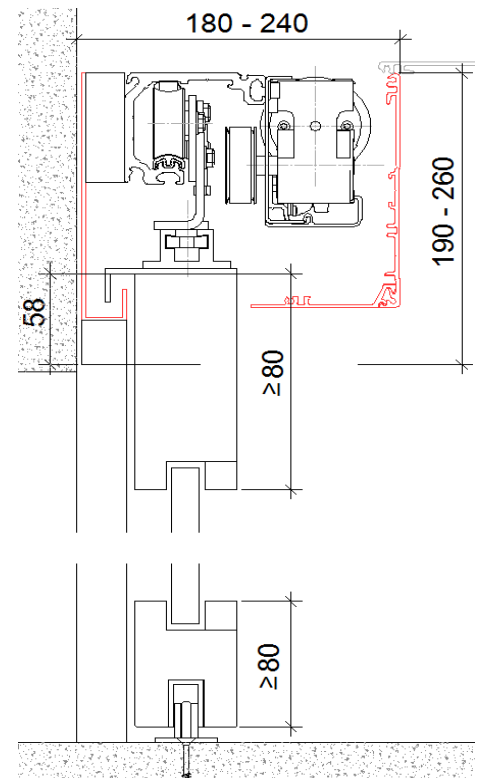

### Holz - Schiebetüre

- **+** Made - alle Komponenten aus einer Hand
- Kurze Lieferfristen
- Individuelle Gestaltung der Oberfläche:  
Furniert, lackiert, HPL/CPL belegt
- Mit oder ohne Glas-Ausschnitt
- Kombination Glasrahmen- oder Vollwand
- Automatik Antrieb von allen Systemanbietern
- Brandschutztechnische Beratung

### Technische Details / Glasrahmen

**Hinten H1**  
Variante Glasrahmen

**Mitte Mi1**  
Variante Glasrahmen

**Hinten H1**  
Variante Glas  
1x Schutzglas flächenbündig